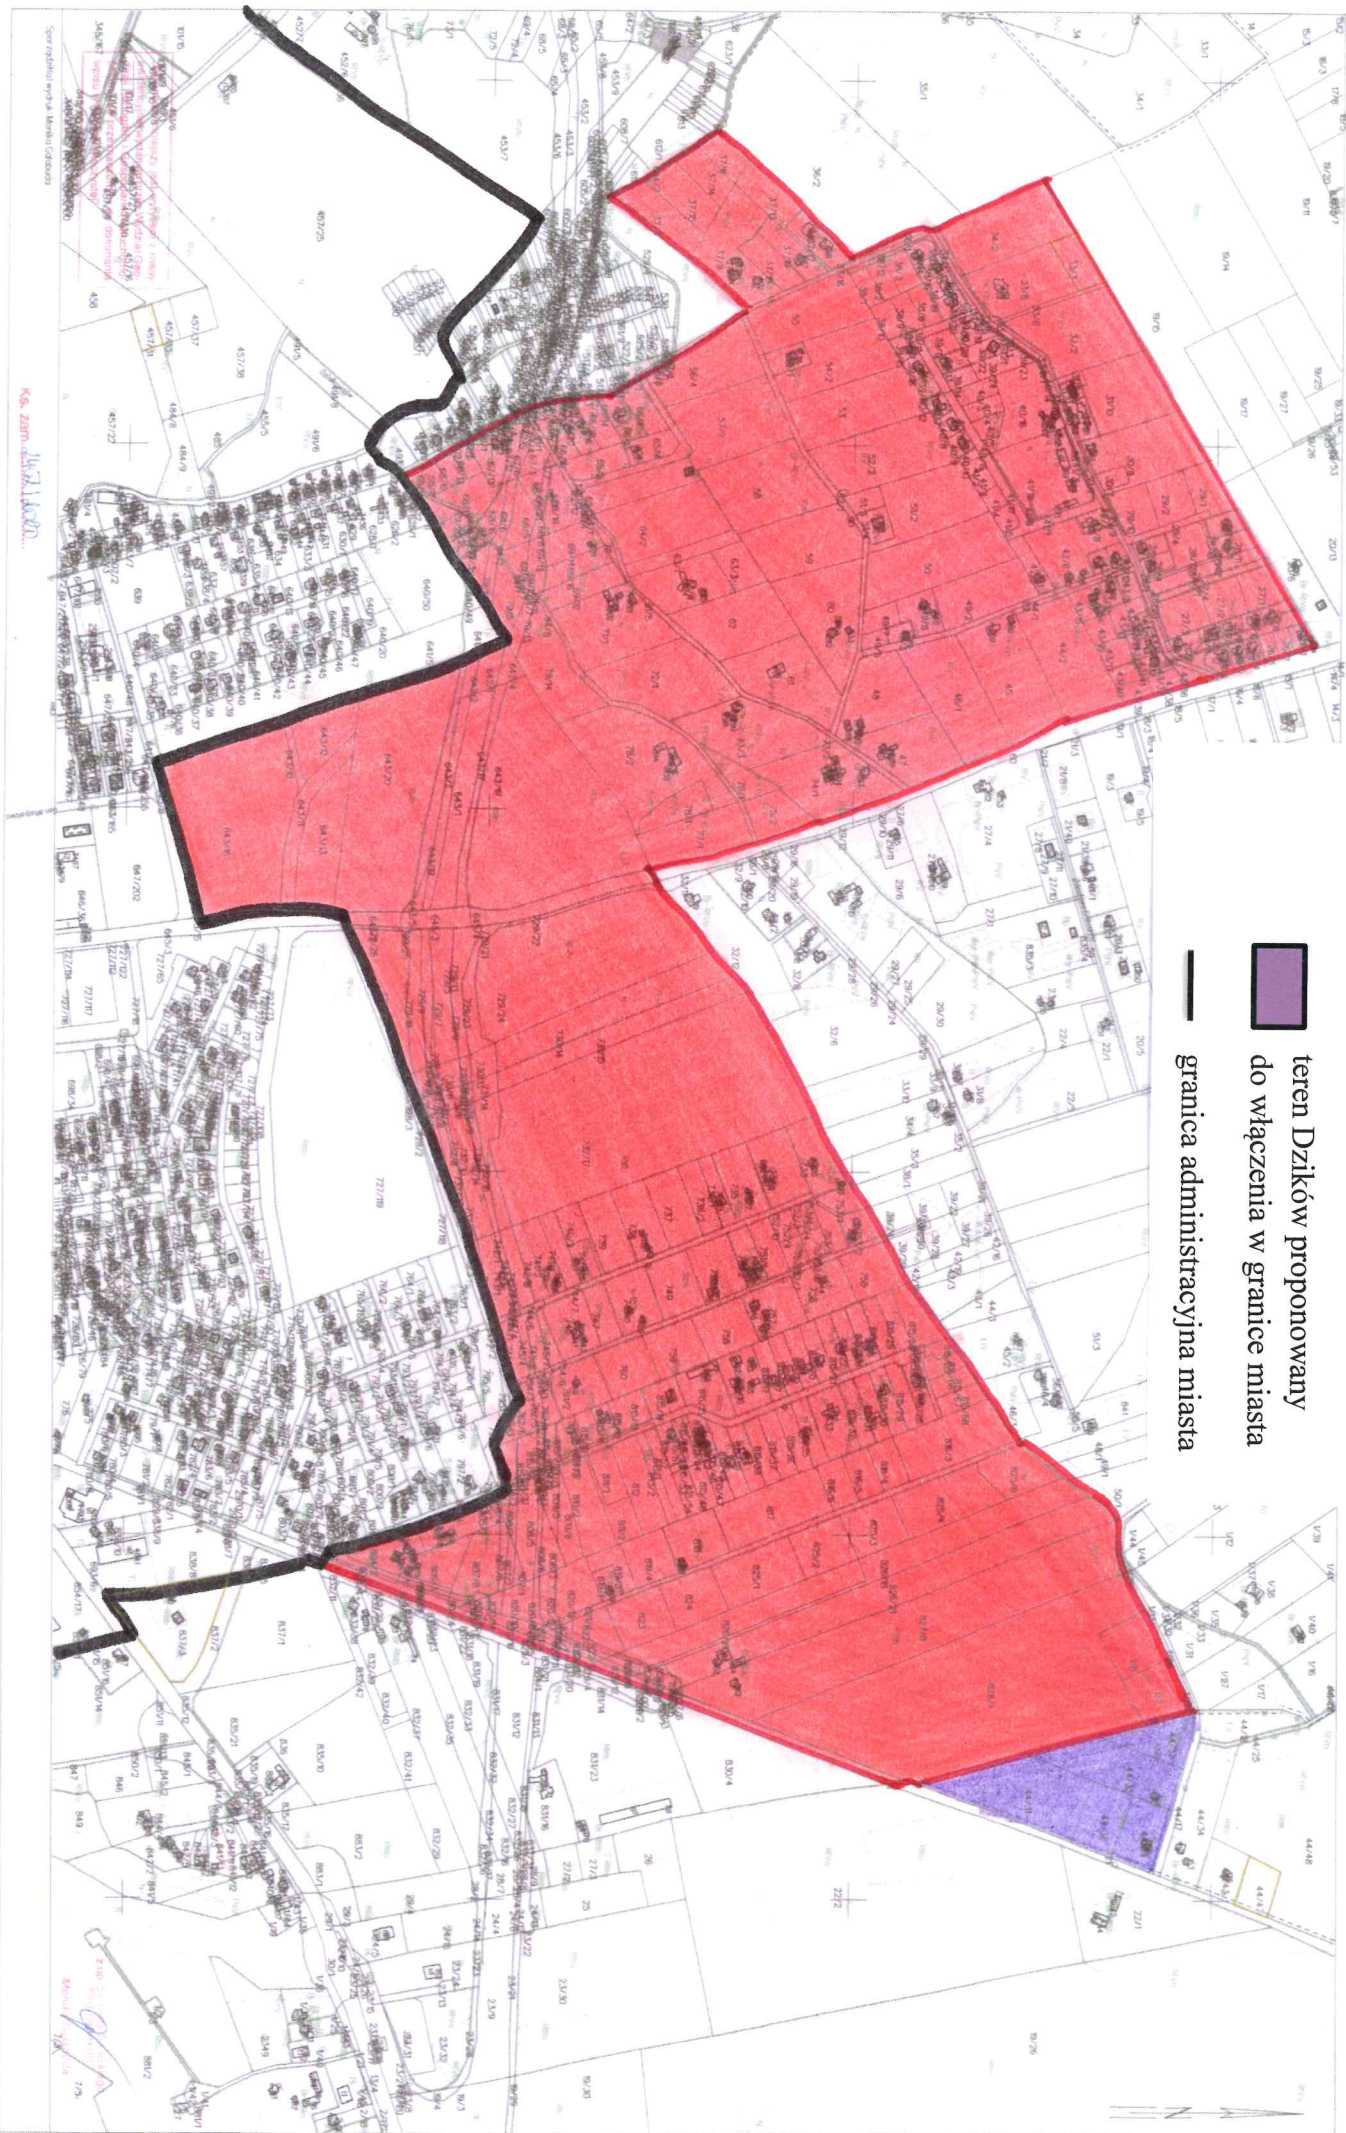

Legenda:

-  teren Sulnowa proponowany do włączenia w granice miasta
-  teren Dzików proponowany do włączenia w granice miasta
-  granica administracyjna miasta

Ks. Ziem. 1:10000

Szerokość wyciąga: 4000/10000